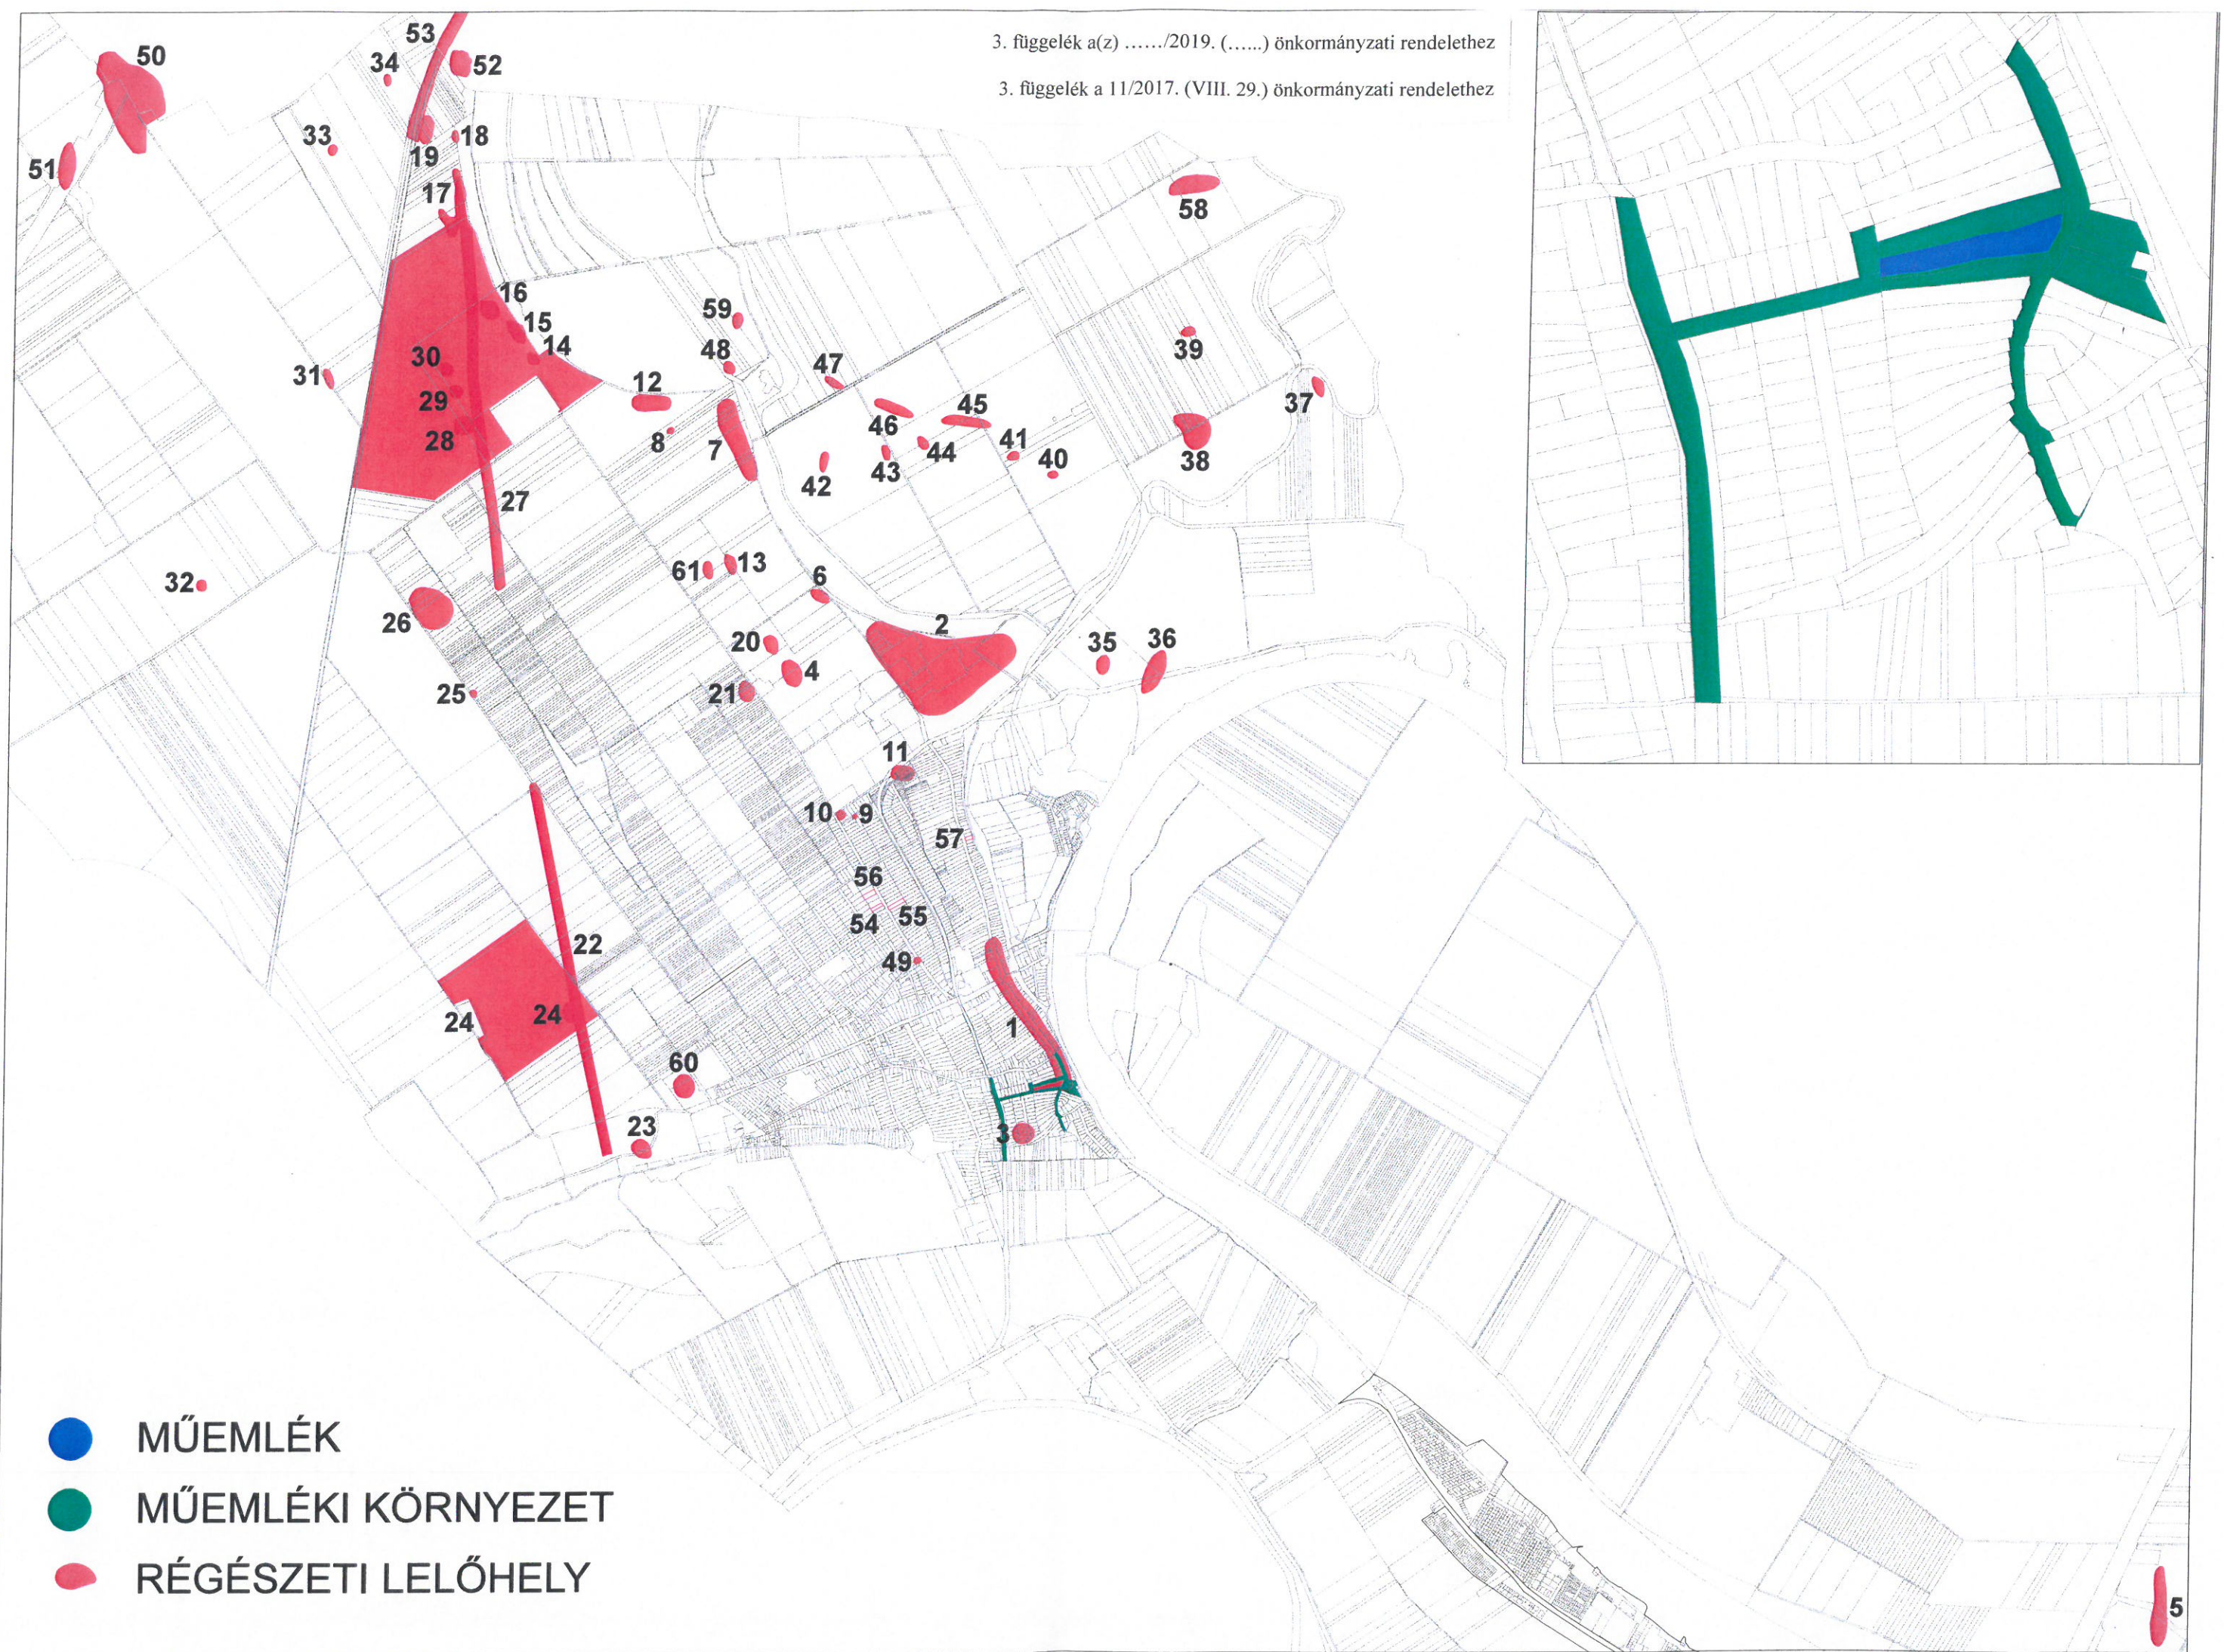

3. függelék a(z)/2019. (.....) önkormányzati rendelethez

3. függelék a 11/2017. (VIII. 29.) önkormányzati rendelethez

- MŰEMLÉK
- MŰEMLÉKI KÖRNYEZET
- RÉGÉSZETI LELŐHELY